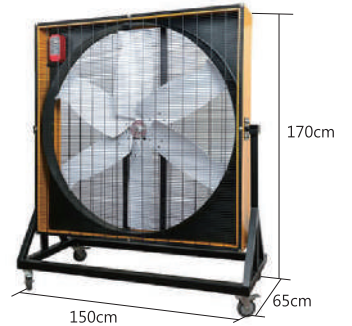

PD54T

項目	DC直流變頻
型號	PD54T
品名	54吋方形台車風扇
馬力	1.1/4HP
電壓	110/220V
耗電量	820W
安培	9.8A / 5.9A
最大風量	42000m³/H
風量距離	30m ↑
風速切換	6段
葉片	50" (不銹鋼)
重量	80kg
噪音	≤70dB
尺寸	寬150x深65x高170cm