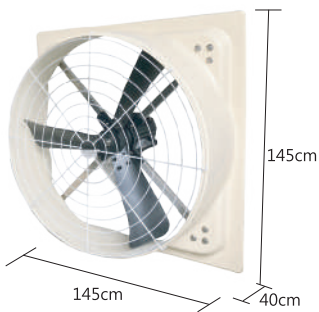

溫室畜牧循環扇/方形負壓風機

全國農業補助計畫

0.1公頃內循環扇補助六台 降溫設備50 負壓風扇每台最高補助24000元

項目	AC交流電
型號	24吋單圓網圓形吊掛循環扇
馬力	1/4HP
電壓	110/220V三相
極數	6P
耗電量	250W
安培	2.2A
最大風量	7000m³/H
風量距離	25m
風速切換	1段
葉片	20" 4片
重量	12kg
噪音	≤60dB
RPM	1160
尺寸	寬67x深30x高67cm

項目	AC交流電	DC直流變頻
型號	22吋雙圓網圓形吊掛循環扇	
馬力	1/4HP	1/4HP
電壓	110/220V三相	110/220V單相
極數	6P	6P
耗電量	220W	200W
安培	2.2A	1.2A
最大風量	8000m³/H	10000m³/H
風量距離	20m	20m
風速切換	1段	6段
葉片	20" 4片	
重量	12kg	
噪音	≤60dB	
RPM	1160	
尺寸	寬67x深30x高67cm	

項目	*農畜牧專用
型號	24吋強力循環扇
馬力	1/3HP
電壓	110/220V
耗電量	510W
安培	2A
最大風量	12000m³/H
風量距離	35m
葉片	24" 4片
重量	14.6kg
噪音	≤60dB
RPM	840
尺寸	寬74x深30x高74cm

項目	AC交流電	DC變頻
型號	42吋強力循環扇	
馬力	3/4HP	1 1/4HP
電壓	220V三相	220V三相/單相
極數	10P / 8P	8P
耗電量	950W	580W
安培	3.6A	3.8A
風量距離	40m	45m
葉片	36" 6片/3片	36"
重量	42kg	42kg
噪音	≤75dB	≤70dB
RPM	630	550
尺寸	寬103x深35x高103cm	

54吋強力循環扇

DC環保空調

36吋方形負壓扇

項目	AC交流電
型號	54吋強力循環扇
馬力	1HP
電壓	220V三相
耗電量	1300W
極數	10P / 12P
安培	5.6A
風量距離	45m
葉片	50" 3片 / 6片
重量	48kg
噪音	≤73dB
RPM	600
尺寸	寬145x深40x高145cm

項目	DC直流變頻
型號	環保空調-一般型
電壓	220V單相/三相
耗電量	1200W
安培	4.5A/3A
最大風量	22000m³/H
風量距離	30m(可開12個出風口)
循環水量	50L
葉片	24" 3片
重量	75kg
噪音	≤70dB
RPM	860
尺寸	寬110x深110x高102cm

項目	AC交流電
型號	36吋方形負壓扇
馬力	3/4HP
電壓	220/三相
安培	2.8A
風速	單速
葉片材質	不銹鋼6葉
風葉轉速	450rpm
空氣流量	32000m³/H
防水等級	IP54
葉片	36" 6片
重量	50kg
噪音	≤70dB
材質	鍍鋅板外殼 不銹鋼葉片
尺寸	寬100x深45x高100cm

項目	AC交流電
型號	50吋方形負壓扇
馬力	1HP
電壓	220/三相
安培	3.8A
風速	單速
葉片材質	不銹鋼6葉
風葉轉速	380rpm
空氣流量	45000m³/H
防水等級	IP54
葉片	50" 6片
重量	65kg
噪音	≤73dB
材質	鍍鋅板外殼 不銹鋼葉片
尺寸	寬138x深59x高138cm