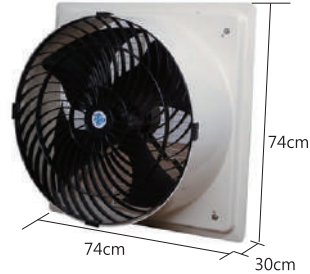

溫室畜牧循環扇/方形負壓風機

全國農業補助計畫

0.1公頃內循環扇補助六台 降溫設備50 負壓風扇每台最高補助24000元

24吋強力循環扇

項目	AC交流電
型號	24吋單圓網圓形吊掛循環扇
馬力	1/4HP
電壓	110/220V三相
極數	6P
耗電量	250W
安培	2.2A
最大風量	7000m³/H
風量距離	25m
風速切換	1段
葉片	20" 4片
重量	12kg
噪音	≤60dB
RPM	1160
尺寸	寬67x深30x高67cm

項目	AC交流電	DC直流變頻
型號	22吋雙圓網圓形吊掛循環扇	
馬力	1/4HP	1/4HP
電壓	110/220V三相	110/220V單相
極數	6P	6P
耗電量	220W	200W
安培	2.2A	1.2A
最大風量	8000m³/H	10000m³/H
風量距離	20m	20m
風速切換	1段	6段
葉片	20" 4片	
重量	12kg	
噪音	≤60dB	
RPM	1160	
尺寸	寬67x深30x高67cm	

項目	*農畜牧專用
型號	24吋強力循環扇
馬力	1/3HP
電壓	110/220V
耗電量	510W
安培	2A
最大風量	12000m³/H
風量距離	35m
葉片	24" 4片
重量	14.6kg
噪音	≤60dB
RPM	840
尺寸	寬74x深30x高74cm

項目	AC交流電	DC變頻
型號	42吋強力循環扇	
馬力	3/4HP	1 1/4HP
電壓	220V三相	220V三相/單相
極數	10P / 8P	8P
耗電量	950W	580W
安培	3.6A	3.8A
風量距離	40m	45m
葉片	36" 6片/3片	36"
重量	42kg	42kg
噪音	≤75dB	≤70dB
RPM	630	550
尺寸	寬103x深35x高103cm	

DC環保空調

36吋方形負壓扇

項目	AC交流電
型號	54吋強力循環扇
馬力	1HP
電壓	220V三相
耗電量	1300W
極數	10P / 12P
安培	5.6A
風量距離	45m
葉片	50" 3片 / 6片
重量	48kg
噪音	≤73dB
RPM	600
尺寸	寬145x深40x高145cm

項目	DC直流變頻
型號	環保空調-一般型
電壓	220V單相/三相
耗電量	1200W
安培	4.5A/3A
最大風量	22000m³/H
風量距離	30m(可開12個出風口)
循環水量	50L
葉片	24" 3片
重量	75kg
噪音	≤70dB
RPM	860
尺寸	寬110x深110x高102cm

項目	AC交流電
型號	36吋方形負壓扇
馬力	3/4HP
電壓	220/三相
安培	2.8A
風速	單速
葉片材質	不銹鋼6葉
風葉轉速	450rpm
空氣流量	32000m³/H
防水等級	IP54
葉片	36" 6片
重量	50kg
噪音	≤70dB
材質	鍍鋅板外殼 不銹鋼葉片
尺寸	寬100x深45x高100cm

項目	AC交流電
型號	50吋方形負壓扇
馬力	1HP
電壓	220/三相
安培	3.8A
風速	單速
葉片材質	不銹鋼6葉
風葉轉速	380rpm
空氣流量	45000m³/H
防水等級	IP54
葉片	50" 6片
重量	65kg
噪音	≤73dB
材質	鍍鋅板外殼 不銹鋼葉片
尺寸	寬138x深59x高138cm