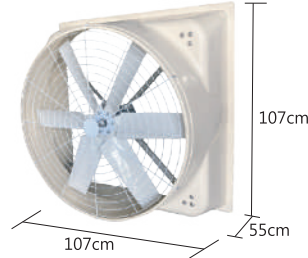

42吋負壓扇

項目	AC交流電	DC直流變頻
型號	42吋負壓扇	
馬力	3/4HP	3/4HP
電壓	220V三相	220V單相/三相
極數	12P	8P
耗電量	880W	650W
安培	3.6A	2.8A
最大風量	32000m³/H	32000m³/H
重量	42kg	43kg
噪音	≤70dB	≤68dB
RPM	540	可調
防水等級	IP55	IP55
尺寸	寬107x深55x高107cm