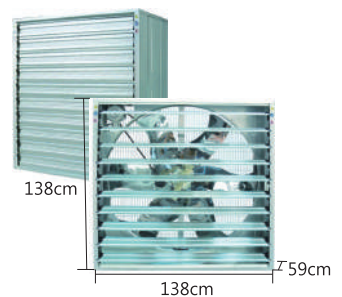

50吋方形負壓扇

項目	AC交流電
型號	54吋強力循環扇
馬力	1HP
電壓	220V三相
耗電量	1300W
極數	10P / 12P
安培	5.6A
風量距離	45m
葉片	50" 3片 / 6片
重量	48kg
噪音	≤73dB
RPM	600
尺寸	寬145x深40x高145cm

項目	DC直流變頻
型號	環保空調-一般型
電壓	220V單相/三相
耗電量	1200W
安培	4.5A/3A
最大風量	22000m³/H
風量距離	30m(可開12個出風口)
循環水量	50L
葉片	24" 3片
重量	75kg
噪音	≤70dB
RPM	860
尺寸	寬110x深110x高102cm

項目	AC交流電
型號	36吋方形負壓扇
馬力	3/4HP
電壓	220/三相
安培	2.8A
風速	單速
葉片材質	不銹鋼6葉
風葉轉速	450rpm
空氣流量	32000m³/H
防水等級	IP54
葉片	36" 6片
重量	50kg
噪音	≤70dB
材質	鍍鋅板外殼 不銹鋼葉片
尺寸	寬100x深45x高100cm

項目	AC交流電
型號	50吋方形負壓扇
馬力	1HP
電壓	220/三相
安培	3.8A
風速	單速
葉片材質	不銹鋼6葉
風葉轉速	380rpm
空氣流量	45000m³/H
防水等級	IP54
葉片	50" 6片
重量	65kg
噪音	≤73dB
材質	鍍鋅板外殼 不銹鋼葉片
尺寸	寬138x深59x高138cm