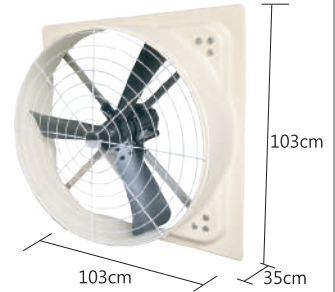

42吋強力循環扇

項目	AC交流電
型號	24吋單圓網圓形吊掛循環扇
馬力	1/4HP
電壓	110/220V三相
極數	6P
耗電量	250W
安培	2.2A
最大風量	7000m³/H
風量距離	25m
風速切換	1段
葉片	20" 4片
重量	12kg
噪音	≤60dB
RPM	1160
尺寸	寬67x深30x高67cm

項目	AC交流電	DC直流變頻
型號	22吋雙圓網圓形吊掛循環扇	
馬力	1/4HP	1/4HP
電壓	110/220V三相	110/220V單相
極數	6P	6P
耗電量	220W	200W
安培	2.2A	1.2A
最大風量	8000m³/H	10000m³/H
風量距離	20m	20m
風速切換	1段	6段
葉片	20" 4片	
重量	12kg	
噪音	≤60dB	
RPM	1160	
尺寸	寬67x深30x高67cm	

項目	*農畜牧專用
型號	24吋強力循環扇
馬力	1/3HP
電壓	110/220V
耗電量	510W
安培	2A
最大風量	12000m³/H
風量距離	35m
葉片	24" 4片
重量	14.6kg
噪音	≤60dB
RPM	840
尺寸	寬74x深30x高74cm

項目	AC交流電	DC變頻
型號	42吋強力循環扇	
馬力	3/4HP	1 1/4HP
電壓	220V三相	220V三相/單相
極數	10P / 8P	8P
耗電量	950W	580W
安培	3.6A	3.8A
風量距離	40m	45m
葉片	36" 6片/3片	36"
重量	42kg	42kg
噪音	≤75dB	≤70dB
RPM	630	550
尺寸	寬103x深35x高103cm