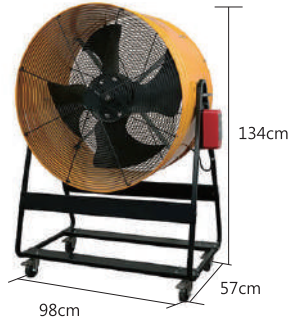

PD30Y

項目	DC直流變頻
型號	PD30Y
品名	30吋圓形正壓送風機
馬力	1HP
電壓	110/220V
耗電量	610W
安培	7.3A/4.5A
最大風量	24000m³/H
風量距離	30m
風速切換	6段
葉片	30" (塑鋼)
重量	42kg
噪音	≤65dB
尺寸	寬98x深57x高134cm