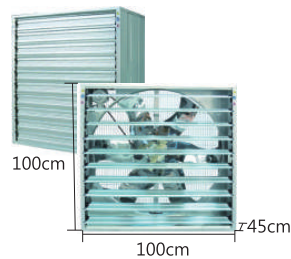

溫室畜牧循環扇/方形負壓風機

全國農業補助計畫

0.1公頃內循環扇補助六台 降溫設備50 負壓風扇每台最高補助24000元

項目	AC交流電
型號	24吋單圓網圓形吊掛循環扇
馬力	1/4HP
電壓	110/220V三相
極數	6P
耗電量	250W
安培	2.2A
最大風量	7000m³/H
風量距離	25m
風速切換	1段
葉片	20" 4片
重量	12kg
噪音	≤60dB
RPM	1160
尺寸	寬67x深30x高67cm

項目	AC交流電	DC直流變頻
型號	22吋雙圓網圓形吊掛循環扇	
馬力	1/4HP	1/4HP
電壓	110/220V三相	110/220V單相
極數	6P	6P
耗電量	220W	200W
安培	2.2A	1.2A
最大風量	8000m³/H	10000m³/H
風量距離	20m	20m
風速切換	1段	6段
葉片	20" 4片	
重量	12kg	
噪音	≤60dB	
RPM	1160	
尺寸	寬67x深30x高67cm	

項目	*農畜牧專用
型號	24吋強力循環扇
馬力	1/3HP
電壓	110/220V
耗電量	510W
安培	2A
最大風量	12000m³/H
風量距離	35m
葉片	24" 4片
重量	14.6kg
噪音	≤60dB
RPM	840
尺寸	寬74x深30x高74cm

項目	AC交流電	DC變頻
型號	42吋強力循環扇	
馬力	3/4HP	1 1/4HP
電壓	220V三相	220V三相/單相
極數	10P / 8P	8P
耗電量	950W	580W
安培	3.6A	3.8A
風量距離	40m	45m
葉片	36" 6片/3片	36"
重量	42kg	42kg
噪音	≤75dB	≤70dB
RPM	630	550
尺寸	寬103x深35x高103cm	

DC環保空調

36吋方形負壓扇

項目	AC交流電
型號	54吋強力循環扇
馬力	1HP
電壓	220V三相
耗電量	1300W
極數	10P / 12P
安培	5.6A
風量距離	45m
葉片	50" 3片 / 6片
重量	48kg
噪音	≤73dB
RPM	600
尺寸	寬145x深40x高145cm

項目	DC直流變頻
型號	環保空調-一般型
電壓	220V單相/三相
耗電量	1200W
安培	4.5A/3A
最大風量	22000m³/H
風量距離	30m(可開12個出風口)
循環水量	50L
葉片	24" 3片
重量	75kg
噪音	≤70dB
RPM	860
尺寸	寬110x深110x高102cm

項目	AC交流電
型號	36吋方形負壓扇
馬力	3/4HP
電壓	220/三相
安培	2.8A
風速	單速
葉片材質	不銹鋼6葉
風葉轉速	450rpm
空氣流量	32000m³/H
防水等級	IP54
葉片	36" 6片
重量	50kg
噪音	≤70dB
材質	鍍鋅板外殼 不銹鋼葉片
尺寸	寬100x深45x高100cm

項目	AC交流電
型號	50吋方形負壓扇
馬力	1HP
電壓	220/三相
安培	3.8A
風速	單速
葉片材質	不銹鋼6葉
風葉轉速	380rpm
空氣流量	45000m³/H
防水等級	IP54
葉片	50" 6片
重量	65kg
噪音	≤73dB
材質	鍍鋅板外殼 不銹鋼葉片
尺寸	寬138x深59x高138cm