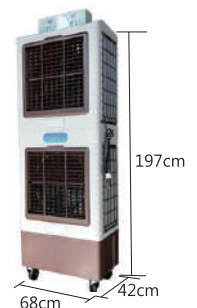

DC-11雙層

項目	DC直流變頻
型號	DC-11
馬力	1/4HP X2
電壓	110V
耗電量	300W
安培	3A
最大風量	8500m³/H
風量距離	15m
風速切換	6段
葉片	16"
擺葉	內擺葉電動擺葉
重量	40kg
水箱	50L
耗水量	8~10L/H
噪音	≤60dB
尺寸	寬68x深42x高197cm