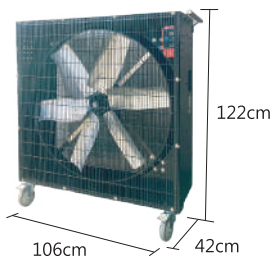

PD42F

項目	DC直流變頻
型號	PD42F
品名	42吋方形正壓送風機
馬力	1.1/4HP
電壓	110/220V
耗電量	610W
安培	7.3A/3.6A
最大風量	26000m³/H
風量距離	35m ↑
風速切換	6段
葉片	36" (不銹鋼)
重量	60kg
噪音	≤65dB
尺寸	寬106x深42x高122cm