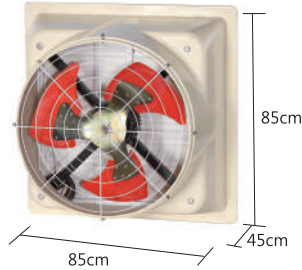

32吋負壓扇

項目	AC交流電	DC直流變頻
型號	32吋負壓扇	
馬力	1/2HP	1/2HP
電壓	220V單相/三相	220V單相
極數	8P	6P
耗電量	550W	350W
安培	3A	2A
最大風量	15000m³/H	16000m³/H
重量	22kg	24kg
噪音	≤68dB	≤68dB
RPM	860	可調
防水等級	IP55	IP55
尺寸	寬85x深45x高85cm