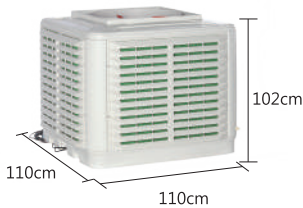

溫室畜牧循環扇/方形負壓風機

全國農業補助計畫

0.1公頃內循環扇補助六台 降溫設備50 負壓風扇每台最高補助24000元

項目	AC交流電
型號	24吋單圓網圓形吊掛循環扇
馬力	1/4HP
電壓	110/220V三相
極數	6P
耗電量	250W
安培	2.2A
最大風量	7000m³/H
風量距離	25m
風速切換	1段
葉片	20" 4片
重量	12kg
噪音	≤60dB
RPM	1160
尺寸	寬67x深30x高67cm

項目	AC交流電	DC直流變頻
型號	22吋雙圓網圓形吊掛循環扇	
馬力	1/4HP	1/4HP
電壓	110/220V三相	110/220V單相
極數	6P	6P
耗電量	220W	200W
安培	2.2A	1.2A
最大風量	8000m³/H	10000m³/H
風量距離	20m	20m
風速切換	1段	6段
葉片	20" 4片	
重量	12kg	
噪音	≤60dB	
RPM	1160	
尺寸	寬67x深30x高67cm	

項目	*農畜牧專用
型號	24吋強力循環扇
馬力	1/3HP
電壓	110/220V
耗電量	510W
安培	2A
最大風量	12000m³/H
風量距離	35m
葉片	24" 4片
重量	14.6kg
噪音	≤60dB
RPM	840
尺寸	寬74x深30x高74cm

項目	AC交流電	DC變頻
型號	42吋強力循環扇	
馬力	3/4HP	1 1/4HP
電壓	220V三相	220V三相/單相
極數	10P / 8P	8P
耗電量	950W	580W
安培	3.6A	3.8A
風量距離	40m	45m
葉片	36" 6片/3片	36"
重量	42kg	42kg
噪音	≤75dB	≤70dB
RPM	630	550
尺寸	寬103x深35x高103cm	

DC環保空調

36吋方形負壓扇

項目	AC交流電
型號	54吋強力循環扇
馬力	1HP
電壓	220V三相
耗電量	1300W
極數	10P / 12P
安培	5.6A
風量距離	45m
葉片	50" 3片 / 6片
重量	48kg
噪音	≤73dB
RPM	600
尺寸	寬145x深40x高145cm

項目	DC直流變頻
型號	環保空調-一般型
電壓	220V單相/三相
耗電量	1200W
安培	4.5A/3A
最大風量	22000m³/H
風量距離	30m(可開12個出風口)
循環水量	50L
葉片	24" 3片
重量	75kg
噪音	≤70dB
RPM	860
尺寸	寬110x深110x高102cm

項目	AC交流電
型號	36吋方形負壓扇
馬力	3/4HP
電壓	220/三相
安培	2.8A
風速	單速
葉片材質	不銹鋼6葉
風葉轉速	450rpm
空氣流量	32000m³/H
防水等級	IP54
葉片	36" 6片
重量	50kg
噪音	≤70dB
材質	鍍鋅板外殼 不銹鋼葉片
尺寸	寬100x深45x高100cm

項目	AC交流電
型號	50吋方形負壓扇
馬力	1HP
電壓	220/三相
安培	3.8A
風速	單速
葉片材質	不銹鋼6葉
風葉轉速	380rpm
空氣流量	45000m³/H
防水等級	IP54
葉片	50" 6片
重量	65kg
噪音	≤73dB
材質	鍍鋅板外殼 不銹鋼葉片
尺寸	寬138x深59x高138cm