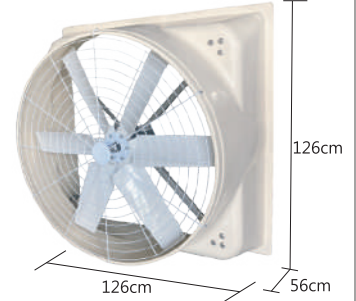

46吋負壓扇

項目	AC交流電	DC直流變頻
型號	46吋負壓扇	
馬力	3/4HP	3/4HP
電壓	220V三相	220V單相/三相
極數	12P	8P
耗電量	980W	750W
安培	4.2A	3.5A
最大風量	36000m³/H	36000m³/H
重量	46kg	46kg
噪音	≤72dB	≤68dB
RPM	540	可調
防水等級	IP55	IP55
尺寸	寬126x深56x高126cm