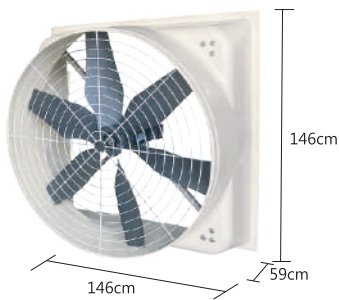

54吋負壓扇

項目	AC交流電	DC直流變頻
型號	54吋負壓扇(黑)	54吋負壓扇(白)
馬力	1HP	1HP
電壓	220V三相	220V單相/三相
極數	12P	8P
耗電量	963W	850W
安培	5A	3.8A
最大風量	40000m³/H	45000m³/H
重量	52kg	52kg
噪音	≤72dB	≤68dB
RPM	500	可調
防水等級	IP55	IP55
尺寸	寬146x深59x高146cm