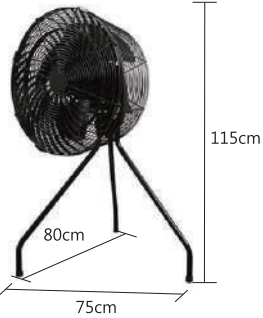

移動式水冷扇

台灣製造 買到安心放心 終身保修

PA24L

項目	DC直流變頻
型號	PA24L
品名	24吋單圓網立扇(擺頭式)
馬力	1/3HP
電壓	110/220V
耗電量	200W
安培	1.6A / 0.8A
最大風量	10000m³/H
風量距離	20m
風速切換	6段
葉片	20"
重量	16kg
噪音	≤60dB
尺寸	寬80x深75x高115cm
商檢編號	R63369