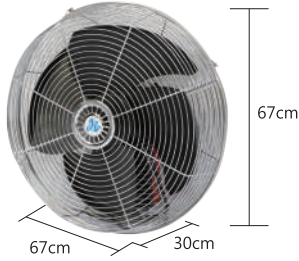

22吋吊掛風扇(單/雙圓網)

雙圓網