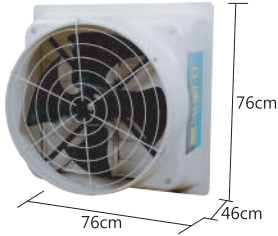

項目	AC交流電	DC直流變頻
型號	28吋負壓扇	
馬力	1/3HP	1/3HP
電壓	220V單相/三相	220V單相
極數	8P	6P
耗電量	400W	230W
安培	2A	1.5A
最大風量	13000m³/H	15000m³/H
重量	22kg	22kg
噪音	≤68dB	≤68dB
RPM	860	可調
防水等級	IP55	IP55
風葉材質	塑鋼	
尺寸	寬76x深46x高76cm	

32吋負壓扇