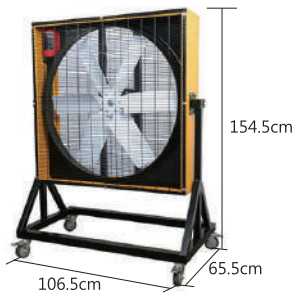

PD42T

項目	DC直流變頻
型號	PD42T
品名	42吋方形台車風扇
馬力	1.1/4HP
電壓	110/220V
耗電量	610W
安培	7.3A/3.6A
最大風量	26000m³/H
風量距離	30m ↑
風速切換	6段
葉片	36" (不銹鋼)
重量	65kg
噪音	≤68dB
尺寸	寬106.5x深65.5x高154.5cm