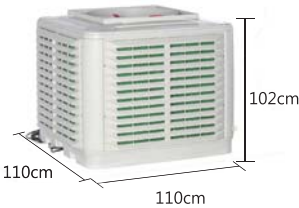

溫室畜牧循環扇/方形負壓風機

全國農業補助計畫

0.1公頃內循環扇補助六台 降溫設備50 負壓風扇每台最高補助24000元

項目	AC交流電
型號	24吋單圓網圓形吊掛循環扇
馬力	1/4HP
電壓	110/220V三相
極數	6P
耗電量	250W
安培	2.2A
最大風量	7000m³/H
風量距離	25m
風速切換	1段
葉片	20" 4片
重量	12kg
噪音	≤60dB
RPM	1160
尺寸	寬67x深30x高67cm

項目	AC交流電	DC直流變頻
型號	22吋雙圓網圓形吊掛循環扇	
馬力	1/4HP	1/4HP
電壓	110/220V三相	110/220V單相
極數	6P	6P
耗電量	220W	200W
安培	2.2A	1.2A
最大風量	8000m³/H	10000m³/H
風量距離	20m	20m
風速切換	1段	6段
葉片	20" 4片	
重量	12kg	
噪音	≤60dB	
RPM	1160	
尺寸	寬67x深30x高67cm	

項目	*農畜牧專用
型號	24吋強力循環扇
馬力	1/3HP
電壓	110/220V
耗電量	510W
安培	2A
最大風量	12000m³/H
風量距離	35m
葉片	24" 4片
重量	14.6kg
噪音	≤60dB
RPM	840
尺寸	寬74x深30x高74cm

項目	AC交流電	DC變頻
型號	42吋強力循環扇	
馬力	3/4HP	1 1/4HP
電壓	220V三相	220V三相/單相
極數	12P/10P	8P
耗電量	950W	580W
安培	3.6A	3.8A
風量距離	40m	45m
葉片	36" 6片/3片	36"
重量	42kg	42kg
噪音	≤75dB	≤70dB
RPM	630	550
尺寸	寬103x深35x高103cm	

DC環保空調

36吋方形負壓扇

項目	AC交流電
型號	54吋強力循環扇
馬力	1HP
電壓	220V三相
耗電量	1300W
極數	10P / 12P
安培	5.6A
風量距離	45m
葉片	50" 3片 / 6片
重量	48kg
噪音	≤73dB
RPM	600
尺寸	寬145x深40x高145cm

項目	DC直流變頻
型號	環保空調-一般型
電壓	220V單相/三相
耗電量	1200W
安培	4.5A/3A
最大風量	22000m³/H
風量距離	30m(可開12個出風口)
循環水量	50L
葉片	24" 3片
重量	60kg(不含風管)
噪音	≤70dB
RPM	860
尺寸	寬110x深110x高102cm

項目	AC交流電
型號	36吋方形負壓扇
馬力	3/4HP
電壓	220/三相
安培	2.8A
風速	單速
葉片材質	不銹鋼6葉
風葉轉速	450rpm
空氣流量	32000m³/H
防水等級	IP54
葉片	36" 6片
重量	50kg
噪音	≤70dB
材質	鍍鋅板外殼 不銹鋼葉片
尺寸	寬100x深45x高100cm

項目	AC交流電
型號	50吋方形負壓扇
馬力	1HP
電壓	220/三相
安培	3.8A
風速	單速
葉片材質	不銹鋼6葉
風葉轉速	380rpm
空氣流量	45000m³/H
防水等級	IP54
葉片	50" 6片
重量	65kg
噪音	≤73dB
材質	鍍鋅板外殼 不銹鋼葉片
尺寸	寬138x深59x高138cm