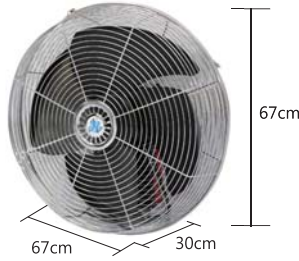

22吋吊掛風扇(單/雙圓網)

雙圓網