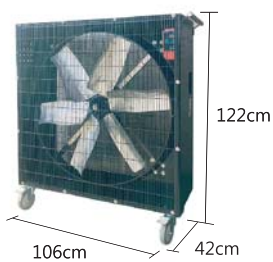

PD42F

項目	DC直流變頻
型號	PD42F
品名	42吋方形正壓送風機
馬力	1HP
電壓	110/220V
耗電量	600W
安培	7.0A/3.4A
最大風量	26000m³/H
風量距離	35m ↑
風速切換	6段
葉片	36" (不銹鋼)
重量	60kg
噪音	≤65dB
尺寸	寬106x深42x高122cm