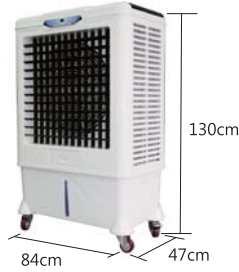

DC-10S

Color ○ ● ●

項目	DC 直流變頻
型號	DC-10S
馬力	1/3HP
電壓	110V
耗電量	200W
安培	2.7A
最大風量	9000m³/H
風量距離	15m
風速切換	5段
葉片	20"
擺葉	內擺葉電動擺葉
重量	32.5kg
水箱	70.5L
耗水量	5~10L/H
噪音	≤65dB
顏色	白、黑、紅
尺寸	寬84x深47x高130cm