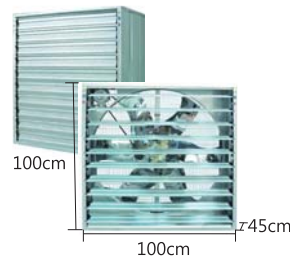

溫室畜牧循環扇/方形負壓風機

全國農業補助計畫

0.1公頃內循環扇補助六台 降溫設備50 負壓風扇每台最高補助24000元

項目	AC交流電
型號	24吋單圓網圓形吊掛循環扇
馬力	1/4HP
電壓	110/220V三相
極數	6P
耗電量	250W
安培	2.2A
最大風量	7000m³/H
風量距離	25m
風速切換	1段
葉片	20" 4片
重量	12kg
噪音	≤60dB
RPM	1160
尺寸	寬67x深30x高67cm

項目	AC交流電	DC直流變頻
型號	22吋雙圓網圓形吊掛循環扇	
馬力	1/4HP	1/4HP
電壓	110/220V三相	110/220V單相
極數	6P	6P
耗電量	220W	200W
安培	2.2A	1.2A
最大風量	8000m³/H	10000m³/H
風量距離	20m	20m
風速切換	1段	6段
葉片	20" 4片	
重量	12kg	
噪音	≤60dB	
RPM	1160	
尺寸	寬67x深30x高67cm	

項目	*農畜牧專用
型號	24吋強力循環扇
馬力	1/3HP
電壓	110/220V
耗電量	510W
安培	2A
最大風量	12000m³/H
風量距離	35m
葉片	24" 4片
重量	14.6kg
噪音	≤60dB
RPM	840
尺寸	寬74x深30x高74cm

項目	AC交流電	DC變頻
型號	42吋強力循環扇	
馬力	3/4HP	1 1/4HP
電壓	220V三相	220V三相/單相
極數	12P/10P	8P
耗電量	950W	580W
安培	3.6A	3.8A
風量距離	40m	45m
葉片	36" 6片/3片	36"
重量	42kg	42kg
噪音	≤75dB	≤70dB
RPM	630	550
尺寸	寬103x深35x高103cm	

DC環保空調

36吋方形負壓扇

項目	AC交流電
型號	54吋強力循環扇
馬力	1HP
電壓	220V三相
耗電量	1300W
極數	10P / 12P
安培	5.6A
風量距離	45m
葉片	50" 3片 / 6片
重量	48kg
噪音	≤73dB
RPM	600
尺寸	寬145x深40x高145cm

項目	DC直流變頻
型號	環保空調-一般型
電壓	220V單相/三相
耗電量	1200W
安培	4.5A/3A
最大風量	22000m³/H
風量距離	30m(可開12個出風口)
循環水量	50L
葉片	24" 3片
重量	60kg(不含風管)
噪音	≤70dB
RPM	860
尺寸	寬110x深110x高102cm

項目	AC交流電
型號	36吋方形負壓扇
馬力	3/4HP
電壓	220/三相
安培	2.8A
風速	單速
葉片材質	不銹鋼6葉
風葉轉速	450rpm
空氣流量	32000m³/H
防水等級	IP54
葉片	36" 6片
重量	50kg
噪音	≤70dB
材質	鍍鋅板外殼 不銹鋼葉片
尺寸	寬100x深45x高100cm

項目	AC交流電
型號	50吋方形負壓扇
馬力	1HP
電壓	220/三相
安培	3.8A
風速	單速
葉片材質	不銹鋼6葉
風葉轉速	380rpm
空氣流量	45000m³/H
防水等級	IP54
葉片	50" 6片
重量	65kg
噪音	≤73dB
材質	鍍鋅板外殼 不銹鋼葉片
尺寸	寬138x深59x高138cm