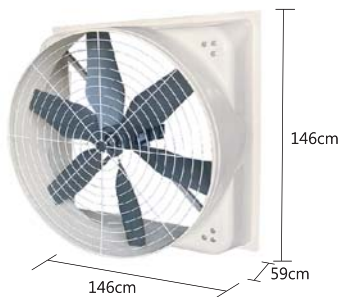

54吋負壓扇

項目	AC交流電	DC直流變頻
型號	54吋負壓扇(黑)	54吋負壓扇(白)
馬力	1HP	1HP
電壓	220V三相	220V單相/三相
極數	12P	8P
耗電量	963W	850W
安培	5A	3.8A
最大風量	40000m³/H	45000m³/H
重量	52kg	52kg
噪音	≤72dB	≤68dB
RPM	500	可調
防水等級	IP55	IP55
尺寸	寬146x深59x高146cm