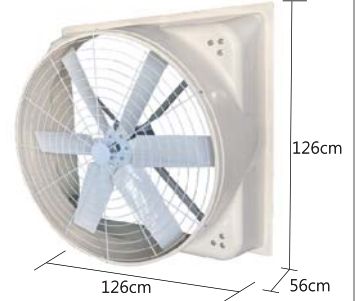

46吋負壓扇

項目	AC交流電	DC直流變頻
型號	46吋負壓扇	
馬力	3/4HP	3/4HP
電壓	220V三相	220V單相/三相
極數	12P	8P
耗電量	980W	750W
安培	4.2A	3.5A
最大風量	36000m³/H	36000m³/H
重量	46kg	46kg
噪音	≤72dB	≤68dB
RPM	540	可調
防水等級	IP55	IP55
尺寸	寬126x深56x高126cm