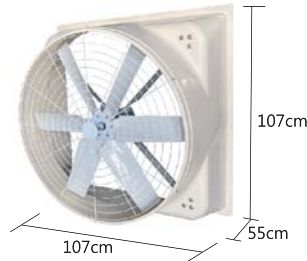

42吋負壓扇

項目	AC交流電	DC直流變頻
型號	42吋負壓扇	
馬力	3/4HP	3/4HP
電壓	220V三相	220V單相/三相
極數	12P	10P
耗電量	880W	650W
安培	3.6A	2.8A
最大風量	28000m³/H	32000m³/H
重量	42kg	43kg
噪音	≤70dB	≤68dB
RPM	540	可調
防水等級	IP55	IP55
尺寸	寬107x深55x高107cm