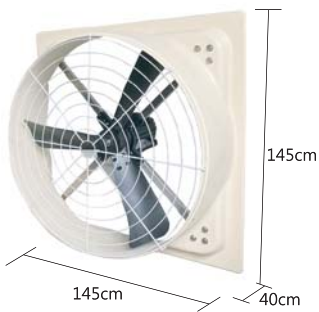

溫室畜牧循環扇/方形負壓風機

全國農業補助計畫

0.1公頃內循環扇補助六台 降溫設備50 負壓風扇每台最高補助24000元

項目	AC交流電
型號	24吋單圓網圓形吊掛循環扇
馬力	1/4HP
電壓	110/220V三相
極數	6P
耗電量	250W
安培	2.2A
最大風量	7000m³/H
風量距離	25m
風速切換	1段
葉片	20" 4片
重量	12kg
噪音	≤60dB
RPM	1160
尺寸	寬67x深30x高67cm

項目	AC交流電	DC直流變頻
型號	22吋雙圓網圓形吊掛循環扇	
馬力	1/4HP	1/4HP
電壓	110/220V三相	110/220V單相
極數	6P	6P
耗電量	220W	200W
安培	2.2A	1.2A
最大風量	8000m³/H	10000m³/H
風量距離	20m	20m
風速切換	1段	6段
葉片	20" 4片	
重量	12kg	
噪音	≤60dB	
RPM	1160	
尺寸	寬67x深30x高67cm	

項目	*農畜牧專用
型號	24吋強力循環扇
馬力	1/3HP
電壓	110/220V
耗電量	510W
安培	2A
最大風量	12000m³/H
風量距離	35m
葉片	24" 4片
重量	14.6kg
噪音	≤60dB
RPM	840
尺寸	寬74x深30x高74cm

項目	AC交流電	DC變頻
型號	42吋強力循環扇	
馬力	3/4HP	1 1/4HP
電壓	220V三相	220V三相/單相
極數	12P/10P	8P
耗電量	950W	580W
安培	3.6A	3.8A
風量距離	40m	45m
葉片	36" 6片/3片	36"
重量	42kg	42kg
噪音	≤75dB	≤70dB
RPM	630	550
尺寸	寬103x深35x高103cm	

54吋強力循環扇

DC環保空調

36吋方形負壓扇

項目	AC交流電
型號	54吋強力循環扇
馬力	1HP
電壓	220V三相
耗電量	1300W
極數	10P / 12P
安培	5.6A
風量距離	45m
葉片	50" 3片 / 6片
重量	48kg
噪音	≤73dB
RPM	600
尺寸	寬145x深40x高145cm

項目	DC直流變頻
型號	環保空調-一般型
電壓	220V單相/三相
耗電量	1200W
安培	4.5A/3A
最大風量	22000m³/H
風量距離	30m(可開12個出風口)
循環水量	50L
葉片	24" 3片
重量	60kg(不含風管)
噪音	≤70dB
RPM	860
尺寸	寬110x深110x高102cm

項目	AC交流電
型號	36吋方形負壓扇
馬力	3/4HP
電壓	220/三相
安培	2.8A
風速	單速
葉片材質	不銹鋼6葉
風葉轉速	450rpm
空氣流量	32000m³/H
防水等級	IP54
葉片	36" 6片
重量	50kg
噪音	≤70dB
材質	鍍鋅板外殼 不銹鋼葉片
尺寸	寬100x深45x高100cm

項目	AC交流電
型號	50吋方形負壓扇
馬力	1HP
電壓	220/三相
安培	3.8A
風速	單速
葉片材質	不銹鋼6葉
風葉轉速	380rpm
空氣流量	45000m³/H
防水等級	IP54
葉片	50" 6片
重量	65kg
噪音	≤73dB
材質	鍍鋅板外殼 不銹鋼葉片
尺寸	寬138x深59x高138cm