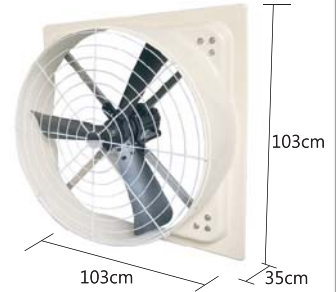

42吋強力循環扇

項目	AC交流電
型號	24吋單圓網圓形吊掛循環扇
馬力	1/4HP
電壓	110/220V三相
極數	6P
耗電量	250W
安培	2.2A
最大風量	7000m³/H
風量距離	25m
風速切換	1段
葉片	20" 4片
重量	12kg
噪音	≤60dB
RPM	1160
尺寸	寬67x深30x高67cm

項目	AC交流電	DC直流變頻
型號	22吋雙圓網圓形吊掛循環扇	
馬力	1/4HP	1/4HP
電壓	110/220V三相	110/220V單相
極數	6P	6P
耗電量	220W	200W
安培	2.2A	1.2A
最大風量	8000m³/H	10000m³/H
風量距離	20m	20m
風速切換	1段	6段
葉片	20" 4片	
重量	12kg	
噪音	≤60dB	
RPM	1160	
尺寸	寬67x深30x高67cm	

項目	*農畜牧專用
型號	24吋強力循環扇
馬力	1/3HP
電壓	110/220V
耗電量	510W
安培	2A
最大風量	12000m³/H
風量距離	35m
葉片	24" 4片
重量	14.6kg
噪音	≤60dB
RPM	840
尺寸	寬74x深30x高74cm

項目	AC交流電	DC變頻
型號	42吋強力循環扇	
馬力	3/4HP	1 1/4HP
電壓	220V三相	220V三相/單相
極數	12P/10P	8P
耗電量	950W	580W
安培	3.6A	3.8A
風量距離	40m	45m
葉片	36" 6片/3片	36"
重量	42kg	42kg
噪音	≤75dB	≤70dB
RPM	630	550
尺寸	寬103x深35x高103cm